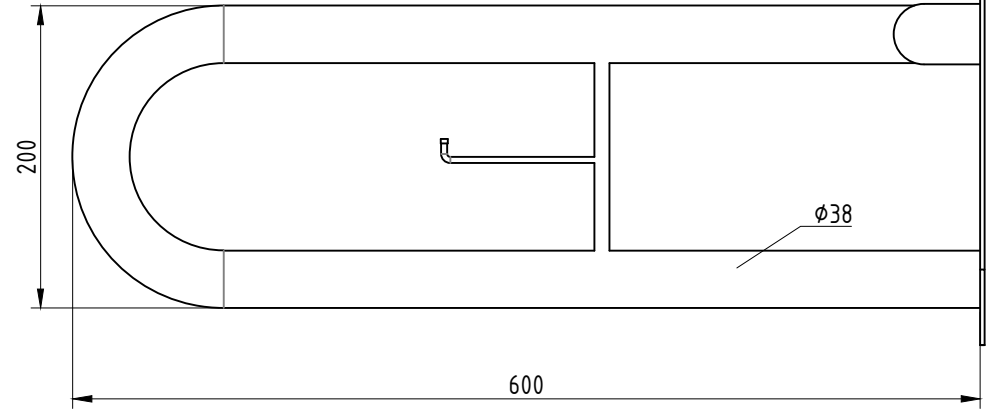

Инв. № подл.	Подп. и дата	Взам. инв. №	Инв. № дубл.	Подп. и дата

Поручень откидывается
наверх на 90°

Площадка усиленная
Толщина 3 мм

М 1:4

Изм./Лист	№ докум.	Подп.	Дата
Разраб.			
Пров.			
Т.контр.			
Н.контр.			
Утв.			

Поручень настенный

Поручень для туалета настенный
откидной с думогодержателем 600x200,
артикул 3204-600/38

Лист	Масса	Масштаб
1		1:5
Лист 1	Листов 1	

Производитель Доступная страна
dostupnaya-strana.ru

Почта: zakaz@dstrana.ru Тел. 8 (800) 551-00-80