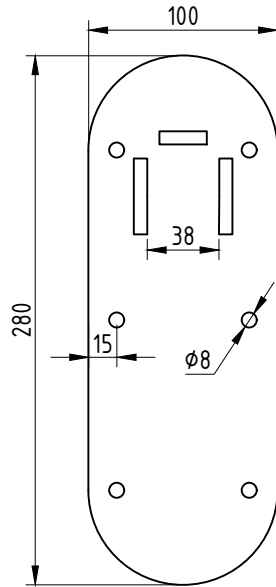

Инв. № подл.	Подп. и дата	Взам. инв. №	Инв. № дубл.	Подп. и дата

Поручень откидывается
наверх на 90°

Площадка усиленная
Толщина 3 мм

М 1:4

Изм./Лист	№ докум.	Подп.	Дата
Разраб.			
Пров.			
Т.контр.			
Н.контр.			
Утв.			

Поручень настенный

Поручень для туалета настенный
откидной с думогодержателем 600x200,
артикул 3204-600/38

Лист	Масса	Масштаб
1		1:5
Лист 1	Листов 1	

Производитель Доступная страна
dostupnaya-strana.ru

Почта: zakaz@dstrana.ru Тел. 8 (800) 551-00-80