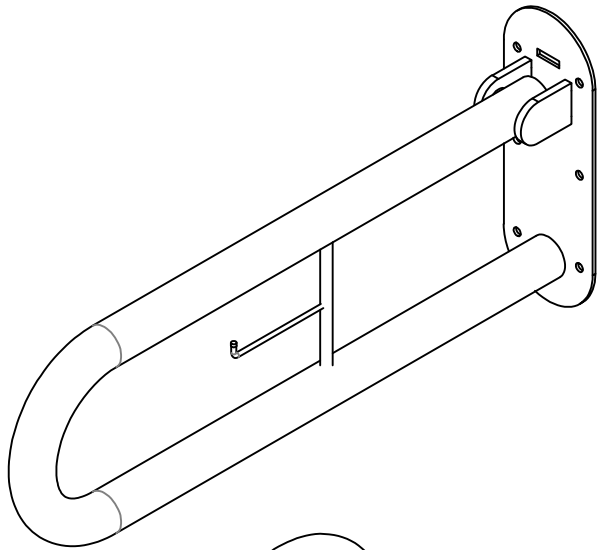

Инв. № подл.	Подп. и дата	Взам. инв. №	Инв. № дубл.	Подп. и дата

Поручень откидывается
наверх на 90°

Площадка усиленная
Толщина 3 мм

М 1:4

Изм./Лист	№ докум.	Подп.	Дата
Разраб.			
Пров.			
Т.контр.			
Н.контр.			
Утв.			

Поручень настенный

Поручень для туалета настенный
откидной с думогодержателем 600x200,
артикул 3204-600/38

Лист	Масса	Масштаб
1		1:5
Лист 1	Листов 1	

Производитель Доступная страна
dostupnaya-strana.ru

Почта: zakaz@dstrana.ru Тел. 8 (800) 551-00-80